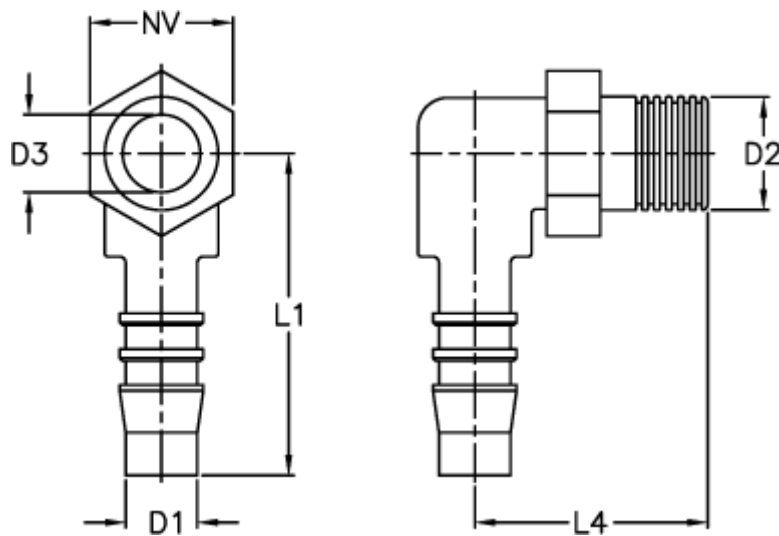

Article number: 027308949012

Description: Norma hose coupling WES 12 / M22x1,5

## Measures

D1 = 12

D2 = M22 x 1,5

D3 = 8.6

L1 = 40.5

L4 = 36.0

NV = 22